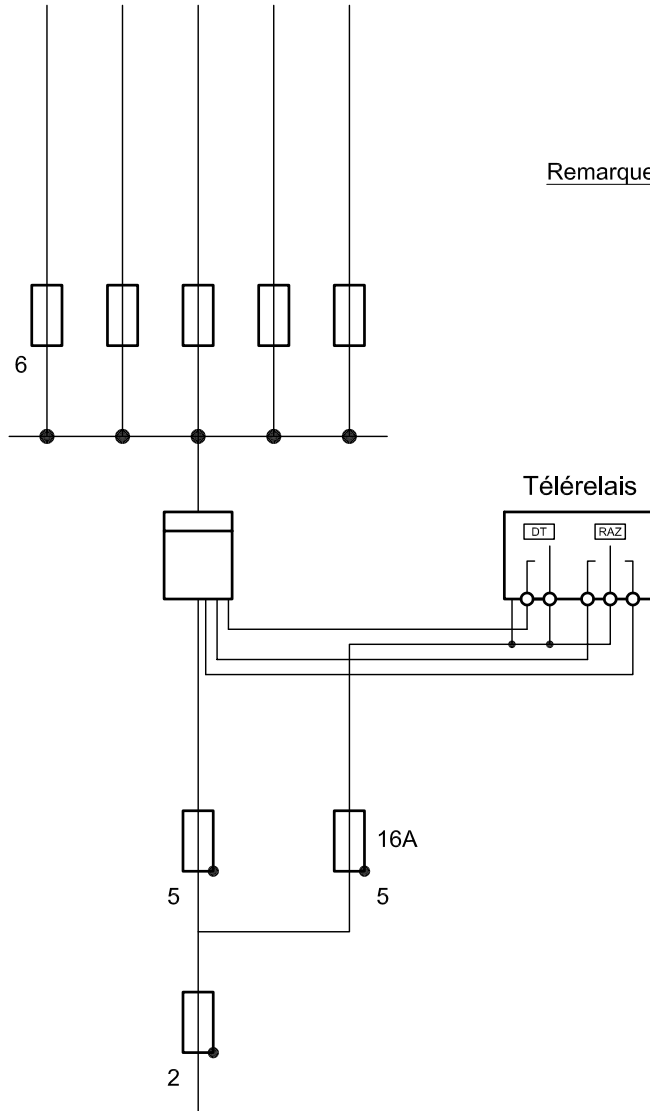

Toutes applications

Remarque: Possibilité de mettre une commande pour endencher le chauffe-eau la nuit

Objet

## TARIF PRO "COMPTAGE DIRECT"

Compteur à maximum (TI dès 100A)

Schéma	53.31.14	Format	A4	Auteur	vod
Echelle	...	Date	17.11.2008	Visa	
Archivage	J:\BASES_GESA\PLANS TYPES\PDIE\Plans\53-31-14 Double tarif interruptible .dwg				